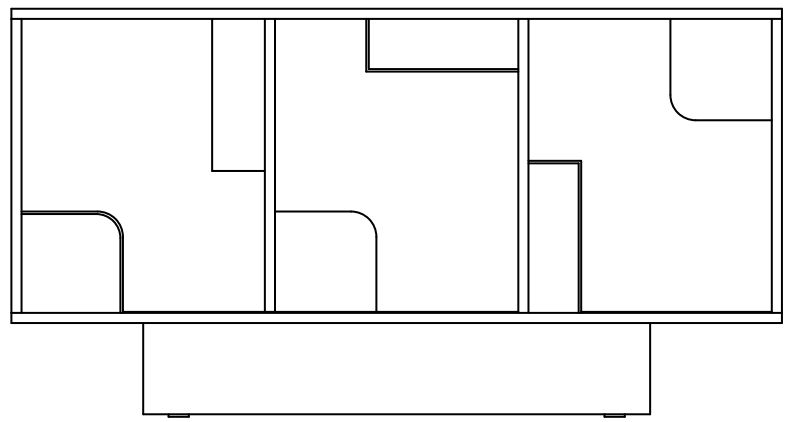

150

SUNSET  
Consolle  
02916

40

80

MARIONI